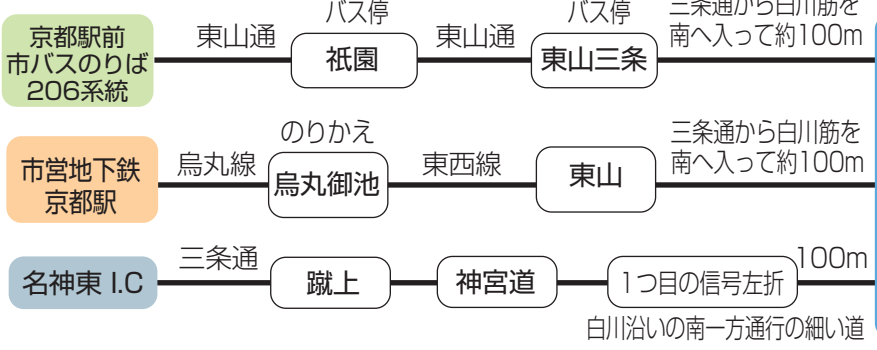

一棟貸切京町家の宿

京都東山三條 白川庵 アクセスマップ

白川庵

〒605-0061 京都市東山区白川筋三条下ル梅宮町475

★まずは「餅寅」にお越しください。