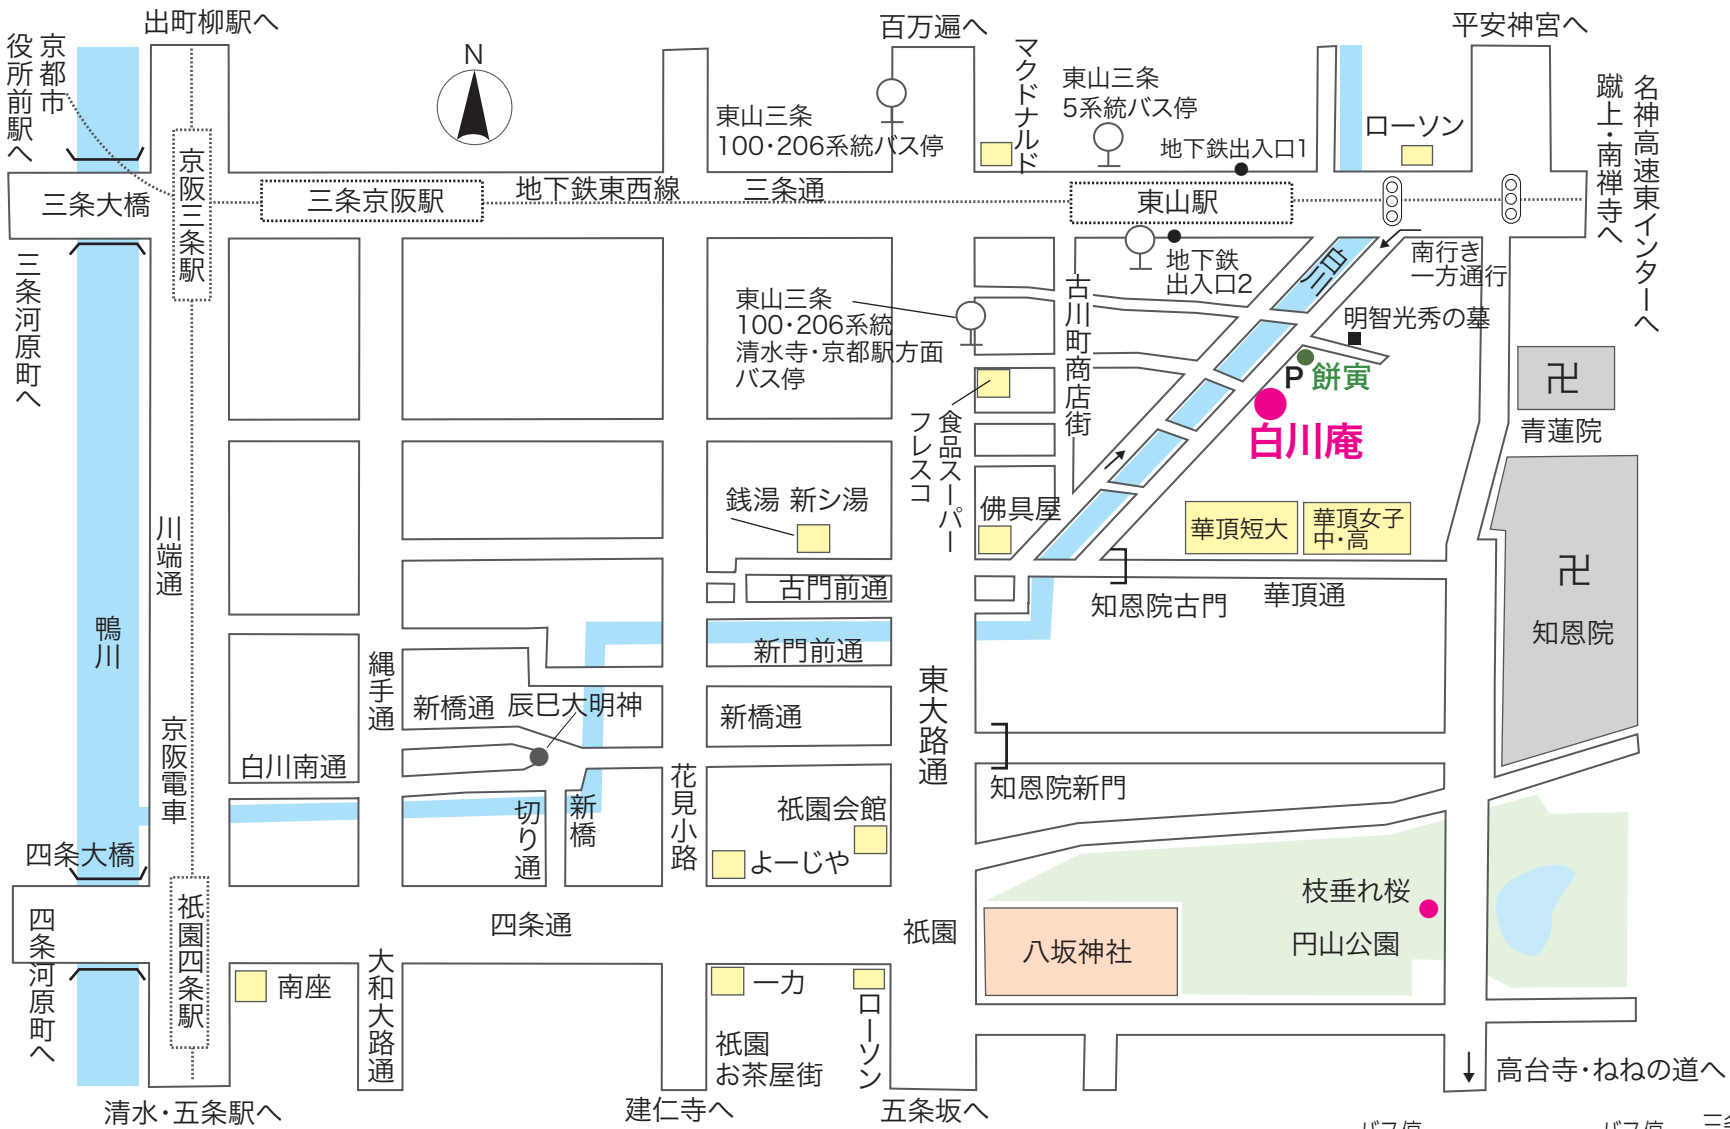

一棟貸切京町家の宿

京都東山三條 白川庵 アクセスマップ

白川庵

〒605-0061 京都市東山区白川筋三条下ル梅宮町475

★まずは「餅寅」にお越しください。